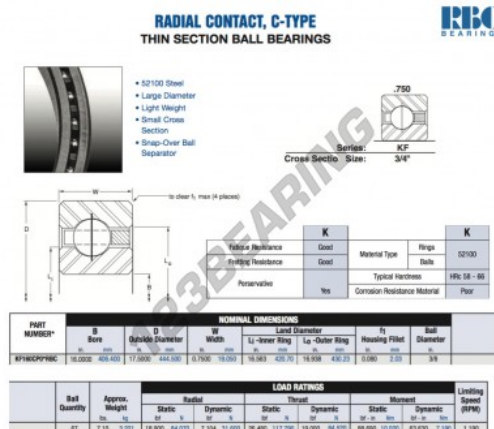

Rolamento esfera carreira simple KF160-CP0-RBC - KF160-CP0-RBC

<https://www.123rolamento.pt/rolamento-mancal/rolamento-esferas/carreira-simple/kf160-cp0-rbc>

CARACTERÍSTICAS DO PRODUTO

Marca	RBC
Nº Ean13	3663952534862
Diâmetro interior	406.4 mm
Diâmetro interior	16" inch
Diâmetro exterior	444.5 mm
Diâmetro exterior	17 1/2" inch
Espessura	19.05 mm
Espessura	3/4" inch
Peso	3221 g
Embalagem	1