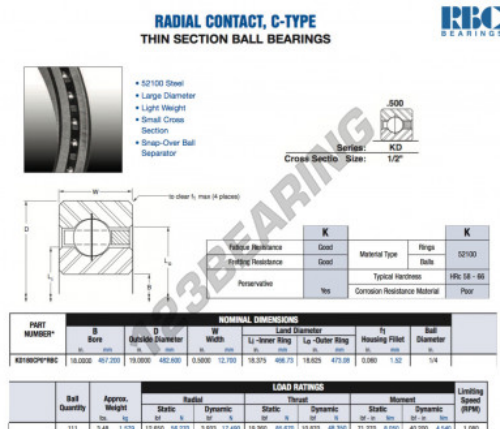

Rolamento esfera carreira simple KD180-CP0-RBC - KD180-CP0-RBC

<https://www.123rolamento.pt/rolamento-mancal/rolamento-esferas/carreira-simple/kd180-cp0-rbc>

CARACTERÍSTICAS DO PRODUTO

Marca	RBC
Nº Ean13	3663952534909
Diâmetro interior	457.2 mm
Diâmetro exterior	482.6 mm
Espessura	12.7 mm
Peso	1579 g
Embalagem	1