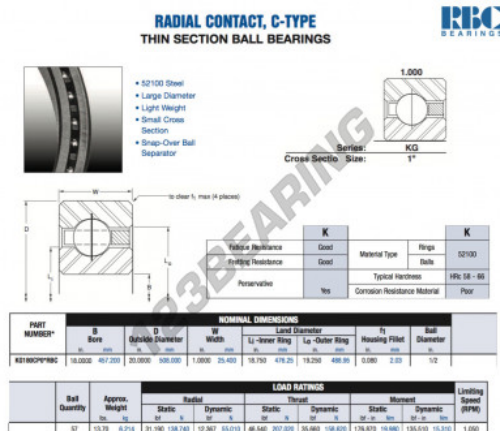

Rolamento esfera carreira simple KG180-CP0-RBC - KG180-CP0-RBC

<https://www.123rolamento.pt/rolamento-mancal/rolamento-esferas/carreira-simple/kg180-cp0-rbc>

CARACTERÍSTICAS DO PRODUTO

Marca	RBC
Nº Ean13	3663952534923
Diâmetro interior	457.2 mm
Diâmetro exterior	508 mm
Espessura	25.4 mm
Peso	6214 g
Embalagem	-