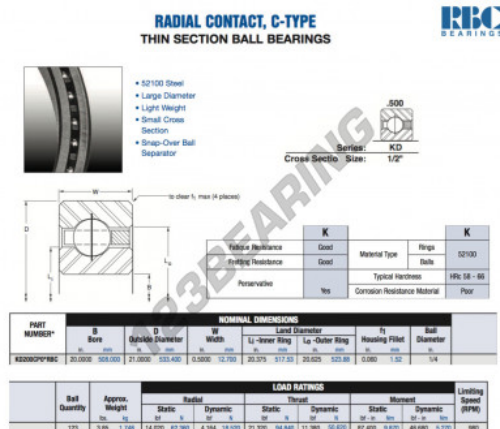

Rolamento esfera carreira simple KD200-CP0-RBC - KD200-CP0-RBC

<https://www.123rolamento.pt/rolamento-mancal/rolamento-esferas/carreira-simple/kd200-cp0-rbc>

CARACTERÍSTICAS DO PRODUTO

Marca	RBC
Nº Ean13	3663952534954
Diâmetro interior	508 mm
Diâmetro exterior	533.4 mm
Espessura	12.7 mm
Peso	1746 g
Embalagem	1