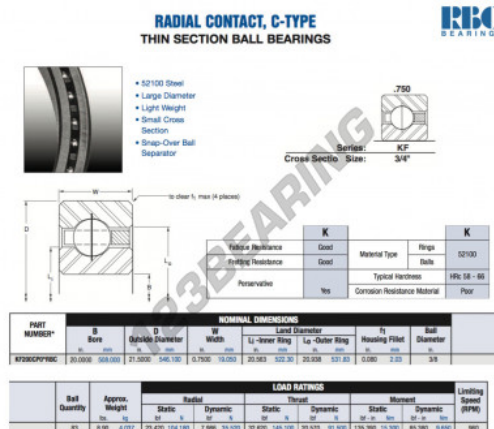

## Rolamento esfera carreira simple KF200-CP0-RBC - KF200-CP0-RBC

<https://www.123rolamento.pt/rolamento-mancal/rolamento-esferas/carreira-simple/kf200-cp0-rbc>

### CARACTERÍSTICAS DO PRODUTO

Marca	RBC
Nº Ean13	3663952534961
Diâmetro interior	508 mm
Diâmetro interior	20" inch
Diâmetro exterior	546.1 mm
Diâmetro exterior	21 1/2" inch
Espessura	19.05 mm
Espessura	3/4" inch
Peso	4037 g
Embalagem	1