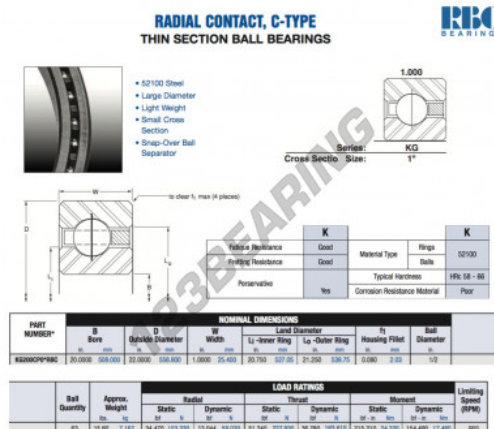

Rolamento esfera carreira simple KG200-CP0-RBC - KG200-CP0-RBC

<https://www.123rolamento.pt/rolamento-mancal/rolamento-esferas/carreira-simple/kg200-cp0-rbc>

CARACTERÍSTICAS DO PRODUTO

Marca	RBC
Nº Ean13	3663952534978
Diâmetro interior	508 mm
Diâmetro exterior	558.8 mm
Espessura	25.4 mm
Peso	7167 g
Embalagem	1