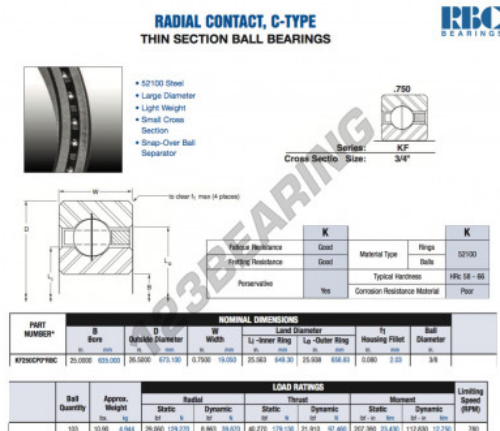

Rolamento esfera carreira simple KF250-CP0-RBC - KF250-CP0-RBC

<https://www.123rolamento.pt/rolamento-mancal/rolamento-esferas/carreira-simple/kf250-cp0-rbc>

CARACTERÍSTICAS DO PRODUTO

Marca	RBC
Nº Ean13	3663952535005
Diâmetro interior	635 mm
Diâmetro exterior	673.1 mm
Espessura	19.05 mm
Peso	4944 g
Embalagem	1