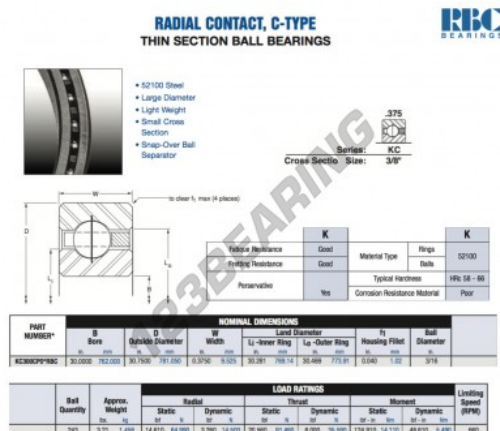

Rolamento esfera carreira simple KC300-CP0-RBC - KC300-CP0-RBC

<https://www.123rolamento.pt/rolamento-mancal/rolamento-esferas/carreira-simple/kc300-cp0-rbc>

CARACTERÍSTICAS DO PRODUTO

Marca	RBC
Nº Ean13	3663952535029
Diâmetro interior	762 mm
Diâmetro interior	30" inch
Diâmetro exterior	781.05 mm
Diâmetro exterior	30 3/4" inch
Espessura	9.525 mm
Espessura	3/8" inch
Peso	1456 g
Embalagem	1