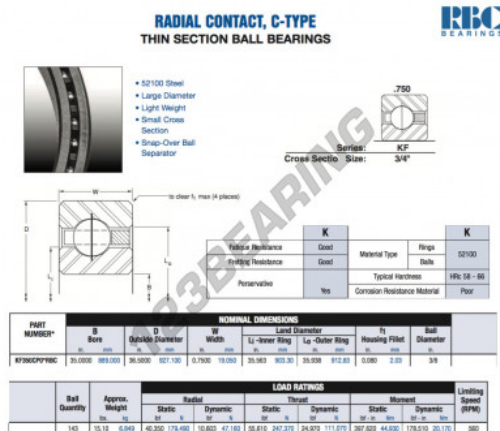

Rolamento esfera carreira simple KF350-CP0-RBC - KF350-CP0-RBC

<https://www.123rolamento.pt/rolamento-mancal/rolamento-esferas/carreira-simple/kf350-cp0-rbc>

CARACTERÍSTICAS DO PRODUTO

Marca	RBC
Nº Ean13	3663952535067
Diâmetro interior	889 mm
Diâmetro exterior	927.1 mm
Espessura	19.05 mm
Peso	6849 g
Embalagem	1