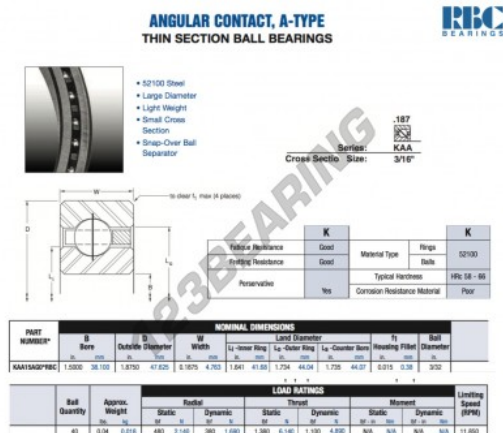

Rolamento esfera carreira simple KAA15-AG0-RBC - KAA15-AG0-RBC

<https://www.123rolamento.pt/rolamento-mancal/rolamento-esferas/carreira-simple/kaa15-ag0-rbc>

CARACTERÍSTICAS DO PRODUTO

Marca	RBC
Nº Ean13	3663952535111
Diâmetro interior	38.1 mm
Diâmetro interior	1 1/2" inch
Diâmetro exterior	47.625 mm
Diâmetro exterior	1 7/8" inch
Espessura	4.763 mm
Espessura	3/16" inch
Peso	18 g
Embalagem	1