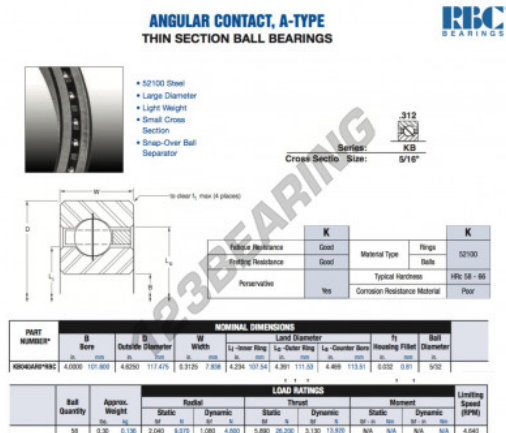

Rolamento esfera carreira simple KB040-AR0-RBC - KB040-AR0-RBC

<https://www.123rolamento.pt/rolamento-mancal/rolamento-esferas/carreira-simple/kb040-ar0-rbc>

CARACTERÍSTICAS DO PRODUTO

Marca	RBC
Nº Ean13	3663952535227
Diâmetro interior	101.6 mm
Diâmetro interior	4" inch
Diâmetro exterior	117.475 mm
Diâmetro exterior	4 5/8" inch
Espessura	7.938 mm
Espessura	5/16" inch
Peso	136 g
Embalagem	1