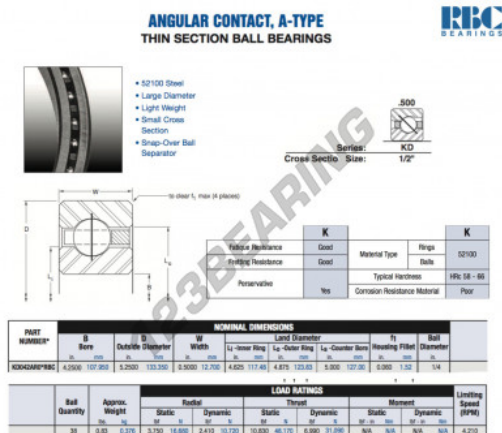

Rolamento esfera carreira simple KD042-AR0-RBC - KD042-AR0-RBC

<https://www.123rolamento.pt/rolamento-mancal/rolamento-esferas/carreira-simple/kd042-ar0-rbc>

CARACTERÍSTICAS DO PRODUTO

Marca	RBC
Nº Ean13	3663952535302
Diâmetro interior	107.95 mm
Diâmetro exterior	133.35 mm
Espessura	12.7 mm
Peso	376 g
Embalagem	1