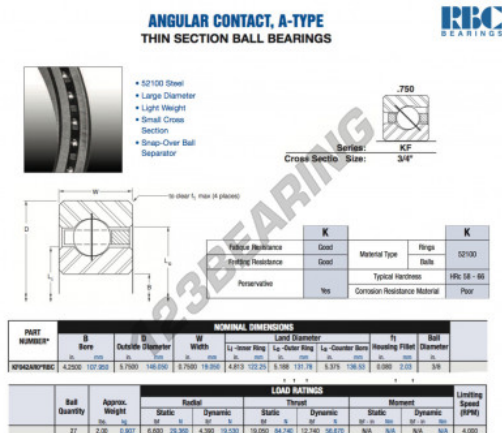

Rolamento esfera carreira simple KF042-AR0-RBC - KF042-AR0-RBC

<https://www.123rolamento.pt/rolamento-mancal/rolamento-esferas/carreira-simple/kf042-ar0-rbc>

CARACTERÍSTICAS DO PRODUTO

Marca	RBC
Nº Ean13	3663952535319
Diâmetro interior	107.95 mm
Diâmetro exterior	146.05 mm
Espessura	19.05 mm
Peso	907 g
Embalagem	1