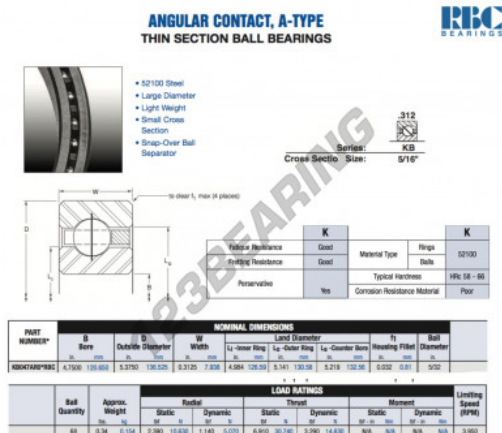

Rolamento esfera carreira simple KB047-AR0-RBC - KB047-AR0-RBC

<https://www.123rolamento.pt/rolamento-mancal/rolamento-esferas/carreira-simple/kb047-ar0-rbc>

CARACTERÍSTICAS DO PRODUTO

Marca	RBC
Nº Ean13	3663952535401
Diâmetro interior	120.65 mm
Diâmetro exterior	136.525 mm
Espessura	7.938 mm
Peso	154 g
Embalagem	1