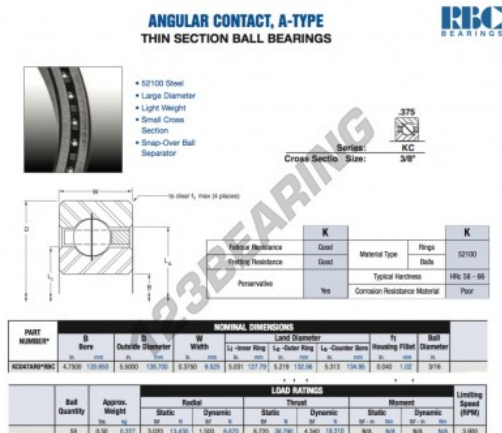

Rolamento esfera carreira simple KC047-AR0-RBC - KC047-AR0-RBC

<https://www.123rolamento.pt/rolamento-mancal/rolamento-esferas/carreira-simple/kc047-ar0-rbc>

CARACTERÍSTICAS DO PRODUTO

Marca	RBC
Nº Ean13	3663952535418
Diâmetro interior	120.65 mm
Diâmetro exterior	139.7 mm
Espessura	9.525 mm
Peso	227 g
Embalagem	1