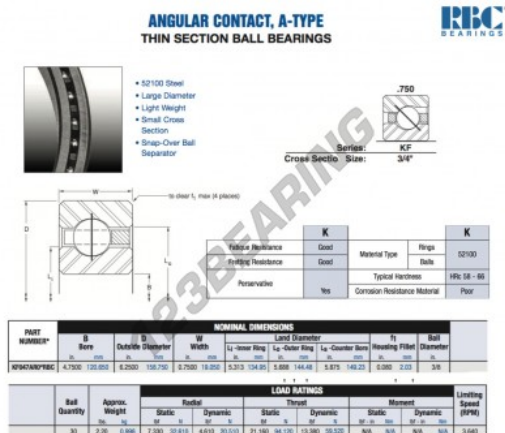

Rolamento esfera carreira simple KF047-AR0-RBC - KF047-AR0-RBC

<https://www.123rolamento.pt/rolamento-mancal/rolamento-esferas/carreira-simple/kf047-ar0-rbc>

CARACTERÍSTICAS DO PRODUTO

Marca	RBC
Nº Ean13	3663952535432
Diâmetro interior	120.65 mm
Diâmetro exterior	158.75 mm
Espessura	19.05 mm
Peso	998 g
Embalagem	1