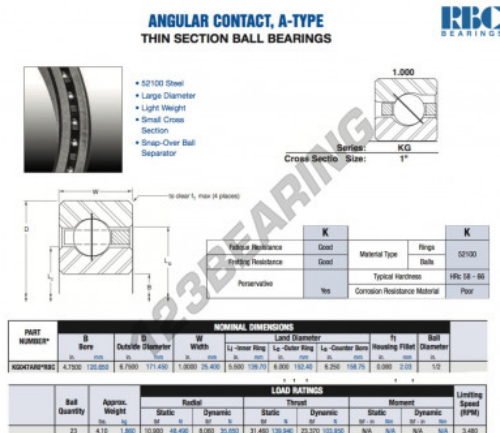

Rolamento esfera carreira simple KG047-AR0-RBC - KG047-AR0-RBC

<https://www.123rolamento.pt/rolamento-mancal/rolamento-esferas/carreira-simple/kg047-ar0-rbc>

CARACTERÍSTICAS DO PRODUTO

Marca	RBC
Nº Ean13	3663952535449
Diâmetro interior	120.65 mm
Diâmetro exterior	171.45 mm
Espessura	25.4 mm
Peso	1860 g
Embalagem	1