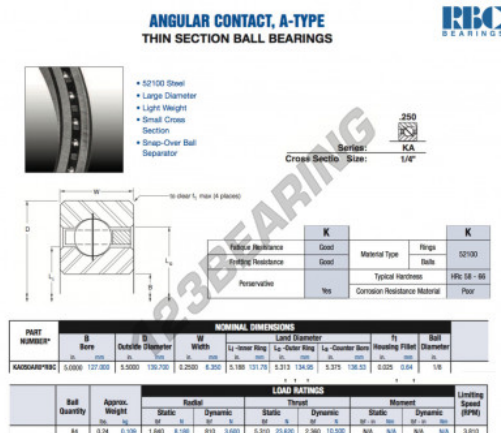

Rolamento esfera carreira simple KA050-AR0-RBC - KA050-AR0-RBC

<https://www.123rolamento.pt/rolamento-manca/rolamento-esferas/carreira-simple/ka050-ar0-rbc>

CARACTERÍSTICAS DO PRODUTO

Marca	RBC
Nº Ean13	3663952535456
Diâmetro interior	127 mm
Diâmetro exterior	139.7 mm
Espessura	6.35 mm
Peso	109 g
Embalagem	1