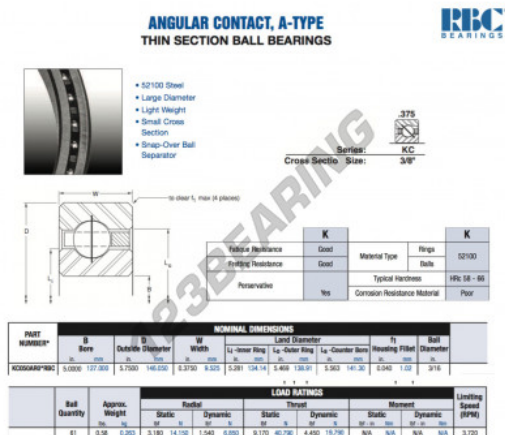

Rolamento esfera carreira simple KC050-AR0-RBC - KC050-AR0-RBC

<https://www.123rolamento.pt/rolamento-mancal/rolamento-esferas/carreira-simple/kc050-ar0-rbc>

CARACTERÍSTICAS DO PRODUTO

Marca	RBC
Nº Ean13	3663952535470
Diâmetro interior	127 mm
Diâmetro exterior	146.05 mm
Espessura	9.525 mm
Peso	263 g
Embalagem	1