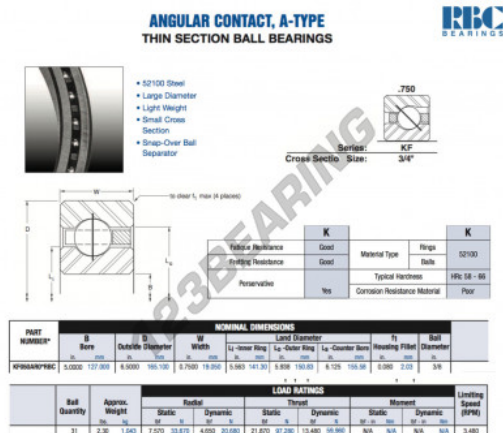

## Rolamento esfera carreira simple KF050-AR0-RBC - KF050-AR0-RBC

<https://www.123rolamento.pt/rolamento-mancal/rolamento-esferas/carreira-simple/kf050-ar0-rbc>

### CARACTERÍSTICAS DO PRODUTO

Marca	RBC
Nº Ean13	3663952535494
Diâmetro interior	127 mm
Diâmetro exterior	165.1 mm
Espessura	19.05 mm
Peso	1043 g
Embalagem	1

[contato@123rolamento.pt](mailto:contato@123rolamento.pt)