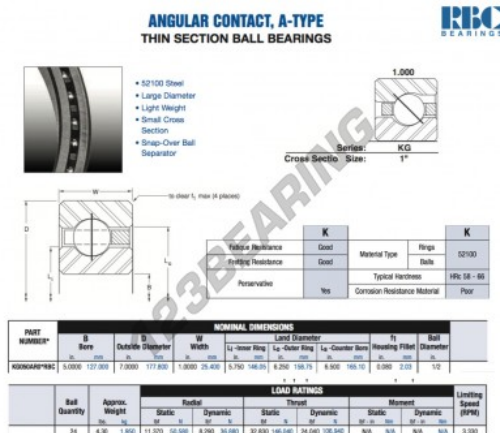

Rolamento esfera carreira simple KG050-AR0-RBC - KG050-AR0-RBC

<https://www.123rolamento.pt/rolamento-mancal/rolamento-esferas/carreira-simple/kg050-ar0-rbc>

CARACTERÍSTICAS DO PRODUTO

Marca	RBC
Nº Ean13	3663952535500
Diâmetro interior	127 mm
Diâmetro exterior	177.8 mm
Espessura	25.4 mm
Peso	1950 g
Embalagem	1