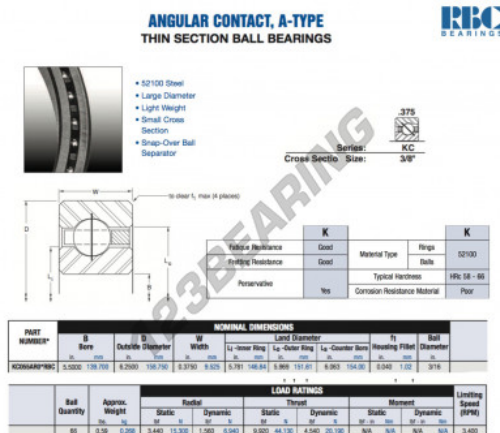

Rolamento esfera carreira simple KC055-AR0-RBC - KC055-AR0-RBC

<https://www.123rolamento.pt/rolamento-mancal/rolamento-esferas/carreira-simple/kc055-ar0-rbc>

CARACTERÍSTICAS DO PRODUTO

Marca	RBC
Nº Ean13	3663952535531
Diâmetro interior	139.7 mm
Diâmetro interior	5 1/2" inch
Diâmetro exterior	158.75 mm
Diâmetro exterior	6 1/4" inch
Espessura	9.525 mm
Espessura	3/8" inch
Peso	268 g
Embalagem	1