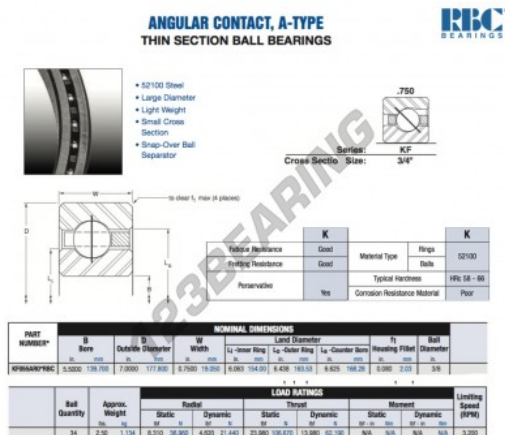

Rolamento esfera carreira simple KF055-AR0-RBC - KF055-AR0-RBC

<https://www.123rolamento.pt/rolamento-mancal/rolamento-esferas/carreira-simple/kf055-ar0-rbc>

CARACTERÍSTICAS DO PRODUTO

Marca	RBC
Nº Ean13	3663952535555
Diâmetro interior	139.7 mm
Diâmetro exterior	177.8 mm
Espessura	19.05 mm
Peso	1134 g
Embalagem	1