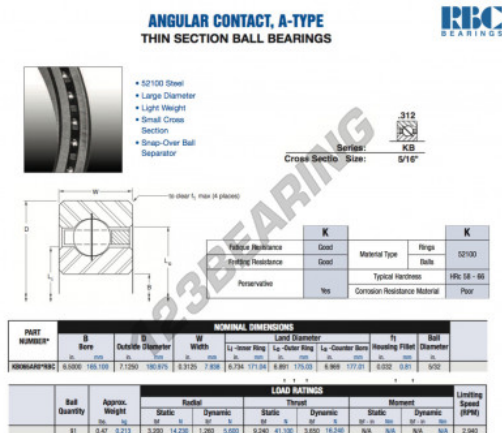

## Rolamento esfera carreira simple KB065-AR0-RBC - KB065-AR0-RBC

<https://www.123rolamento.pt/rolamento-mancal/rolamento-esferas/carreira-simple/kb065-ar0-rbc>

## CARACTERÍSTICAS DO PRODUTO

Marca	RBC
Nº Ean13	3616060472892
Diâmetro interior	165.1 mm
Diâmetro exterior	180.975 mm
Espessura	7.938 mm
Peso	213 g
Embalagem	1

[contato@123rolamento.pt](mailto:contato@123rolamento.pt)