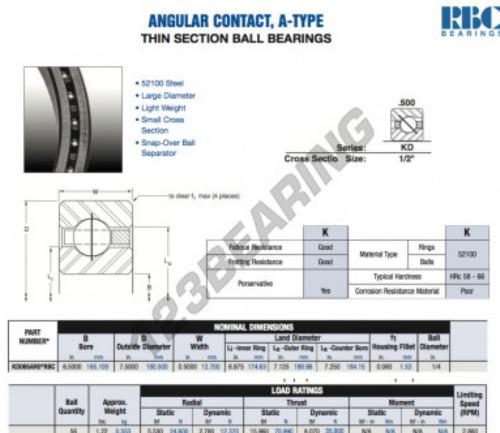

Rolamento esfera carreira simple KD065-AR0-RBC - KD065-AR0-RBC

<https://www.123rolamento.pt/rolamento-mancal/rolamento-esferas/carreira-simple/kd065-ar0-rbc>

CARACTERÍSTICAS DO PRODUTO

Marca	RBC
Nº Ean13	3663952535661
Diâmetro interior	165.1 mm
Diâmetro interior	6 1/2" inch
Diâmetro exterior	190.5 mm
Diâmetro exterior	7 1/2" inch
Espessura	12.7 mm
Espessura	1/2" inch
Peso	553 g
Embalagem	1