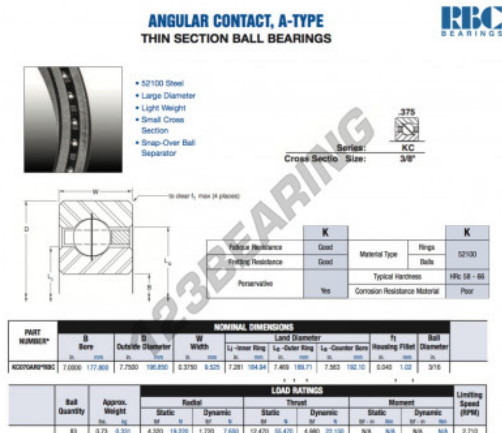

## Rolamento esfera carreira simple KC070-AR0-RBC - KC070-AR0-RBC

<https://www.123rolamento.pt/rolamento-mancal/rolamento-esferas/carreira-simple/kc070-ar0-rbc>

## CARACTERÍSTICAS DO PRODUTO

Marca	RBC
Nº Ean13	3663952535715
Diâmetro interior	177.8 mm
Diâmetro exterior	196.85 mm
Espessura	9.525 mm
Peso	331 g
Embalagem	1

[contato@123rolamento.pt](mailto:contato@123rolamento.pt)