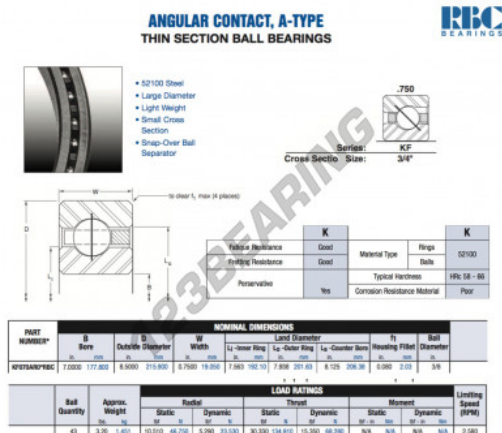

## Rolamento esfera carreira simple KF070-AR0-RBC - KF070-AR0-RBC

<https://www.123rolamento.pt/rolamento-mancal/rolamento-esferas/carreira-simple/kf070-ar0-rbc>

## CARACTERÍSTICAS DO PRODUTO

Marca	RBC
Nº Ean13	3663952535739
Diâmetro interior	177.8 mm
Diâmetro exterior	215.9 mm
Espessura	19.05 mm
Peso	1451 g
Embalagem	1

[contato@123rolamento.pt](mailto:contato@123rolamento.pt)