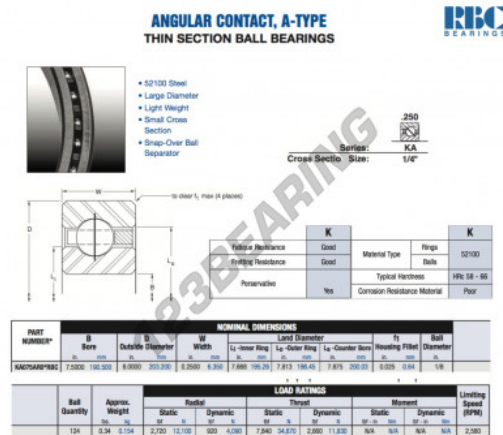

Rolamento esfera carreira simple KA075-AR0-RBC - KA075-AR0-RBC

<https://www.123rolamento.pt/rolamento-manca/rolamento-esferas/carreira-simple/ka075-ar0-rbc>

CARACTERÍSTICAS DO PRODUTO

Marca	RBC
Nº Ean13	3663952535753
Diâmetro interior	190.5 mm
Diâmetro exterior	203.2 mm
Espessura	6.35 mm
Peso	154 g
Embalagem	1