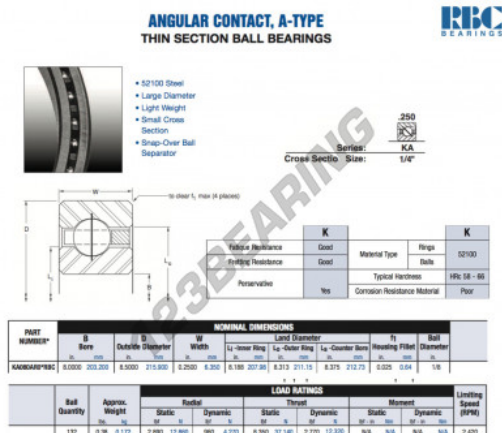

Rolamento esfera carreira simple KA080-AR0-RBC - KA080-AR0-RBC

<https://www.123rolamento.pt/rolamento-manca/rolamento-esferas/carreira-simple/ka080-ar0-rbc>

CARACTERÍSTICAS DO PRODUTO

Marca	RBC
Nº Ean13	3663952535814
Diâmetro interior	203.2 mm
Diâmetro interior	8" inch
Diâmetro exterior	215.9 mm
Diâmetro exterior	8 1/2" inch
Espessura	6.35 mm
Espessura	1/4" inch
Peso	172 g
Embalagem	1