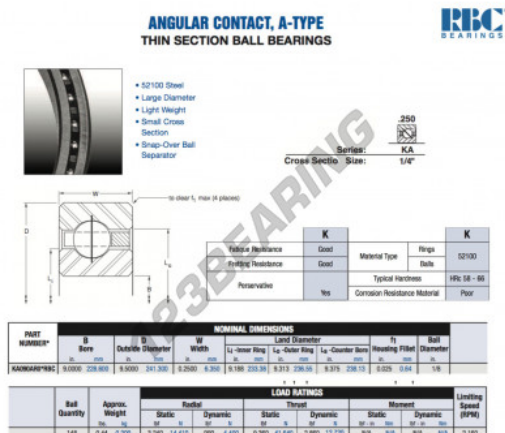

## Rolamento esfera carreira simple KA090-AR0-RBC - KA090-AR0-RBC

<https://www.123rolamento.pt/rolamento-mancal/rolamento-esferas/carreira-simple/ka090-ar0-rbc>

### CARACTERÍSTICAS DO PRODUTO

Marca	RBC
Nº Ean13	3663952535876
Diâmetro interior	228.6 mm
Diâmetro interior	9" inch
Diâmetro exterior	241.3 mm
Diâmetro exterior	9 1/2" inch
Espessura	6.35 mm
Espessura	1/4" inch
Peso	200 g
Embalagem	1