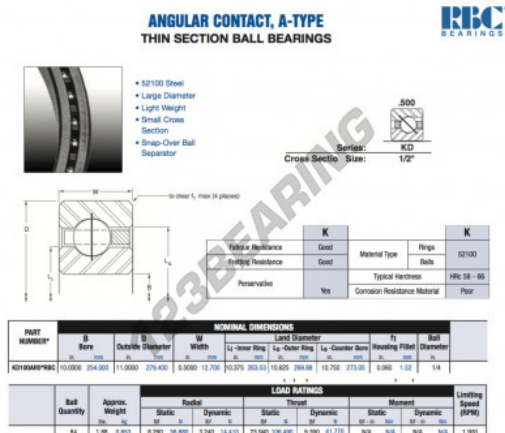

Rolamento esfera carreira simple KD100-AR0-RBC - KD100-AR0-RBC

<https://www.123rolamento.pt/rolamento-mancal/rolamento-esferas/carreira-simple/kd100-ar0-rbc>

CARACTERÍSTICAS DO PRODUTO

Marca	RBC
Nº Ean13	3663952535968
Diâmetro interior	254 mm
Diâmetro exterior	279.4 mm
Espessura	12.7 mm
Peso	853 g
Embalagem	1