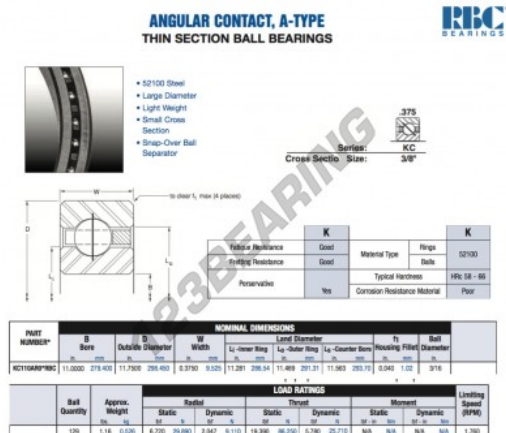

Rolamento esfera carreira simple KC110-AR0-RBC - KC110-AR0-RBC

<https://www.123rolamento.pt/rolamento-mancal/rolamento-esferas/carreira-simple/kc110-ar0-rbc>

CARACTERÍSTICAS DO PRODUTO

Marca	RBC
Nº Ean13	3663952536019
Diâmetro interior	279.4 mm
Diâmetro exterior	298.45 mm
Espessura	9.525 mm
Peso	526 g
Embalagem	1