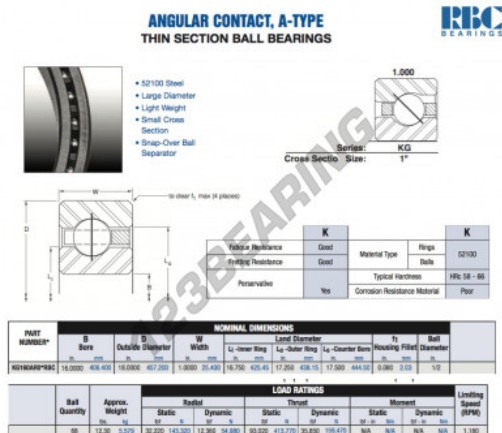

## Rolamento esfera carreira simple KG160-AR0-RBC - KG160-AR0-RBC

<https://www.123rolamento.pt/rolamento-mancal/rolamento-esferas/carreira-simple/kg160-ar0-rbc>

### CARACTERÍSTICAS DO PRODUTO

Marca	RBC
Nº Ean13	3663952536200
Diâmetro interior	406.4 mm
Diâmetro exterior	457.2 mm
Espessura	25.4 mm
Peso	5579 g
Embalagem	1

[contato@123rolamento.pt](mailto:contato@123rolamento.pt)