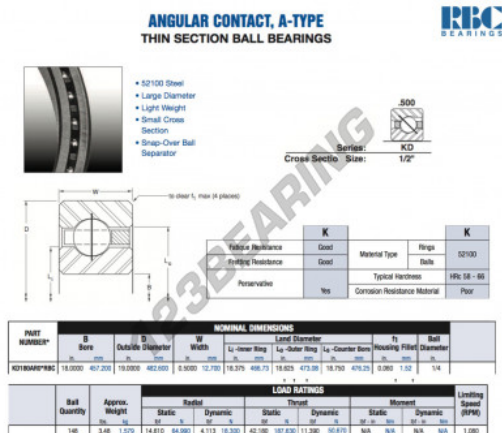

Rolamento esfera carreira simple KD180-AR0-RBC - KD180-AR0-RBC

<https://www.123rolamento.pt/rolamento-mancal/rolamento-esferas/carreira-simple/kd180-ar0-rbc>

CARACTERÍSTICAS DO PRODUTO

Marca	RBC
Nº Ean13	3663952536231
Diâmetro interior	457.2 mm
Diâmetro exterior	482.6 mm
Espessura	12.7 mm
Peso	1579 g
Embalagem	1