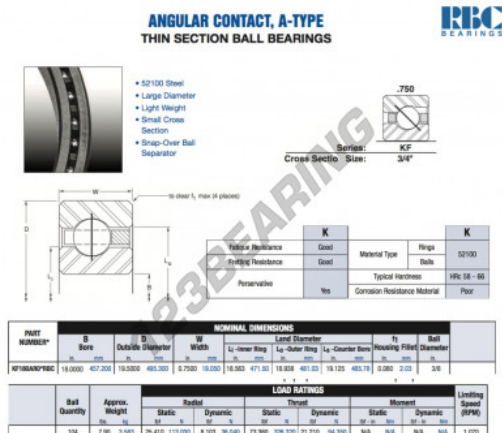

## Rolamento esfera carreira simple KF180-AR0-RBC - KF180-AR0-RBC

<https://www.123rolamento.pt/rolamento-mancal/rolamento-esferas/carreira-simple/kf180-ar0-rbc>

### CARACTERÍSTICAS DO PRODUTO

Marca	RBC
Nº Ean13	3663952536248
Diâmetro interior	457.2 mm
Diâmetro exterior	495.3 mm
Espessura	19.05 mm
Peso	3583 g
Embalagem	1

[contato@123rolamento.pt](mailto:contato@123rolamento.pt)