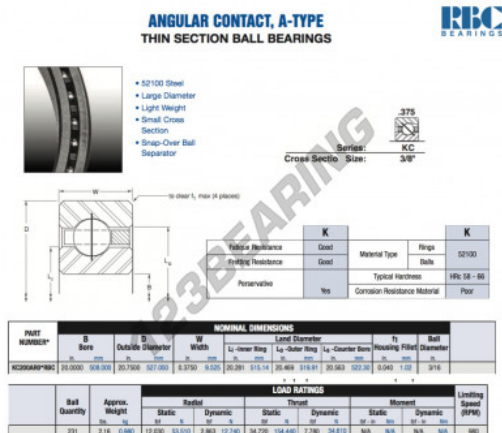

Rolamento esfera carreira simple KC200-AR0-RBC - KC200-AR0-RBC

<https://www.123rolamento.pt/rolamento-mancal/rolamento-esferas/carreira-simple/kc200-ar0-rbc>

CARACTERÍSTICAS DO PRODUTO

Marca	RBC
Nº Ean13	3663952536279
Diâmetro interior	508 mm
Diâmetro exterior	527.05 mm
Espessura	9.525 mm
Peso	980 g
Embalagem	1