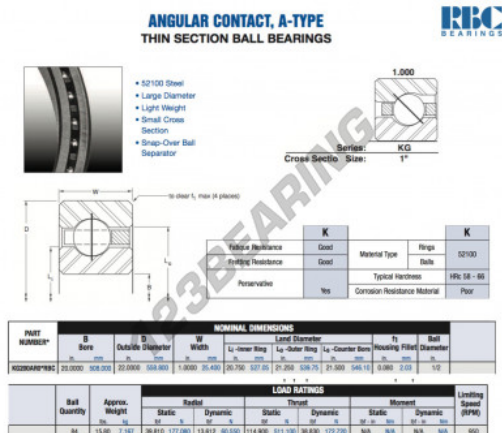

Rolamento esfera carreira simple KG200-AR0-RBC - KG200-AR0-RBC

<https://www.123rolamento.pt/rolamento-mancal/rolamento-esferas/carreira-simple/kg200-ar0-rbc>

CARACTERÍSTICAS DO PRODUTO

Marca	RBC
Nº Ean13	3663952536309
Diâmetro interior	508 mm
Diâmetro exterior	558.8 mm
Espessura	25.4 mm
Peso	7167 g
Embalagem	1