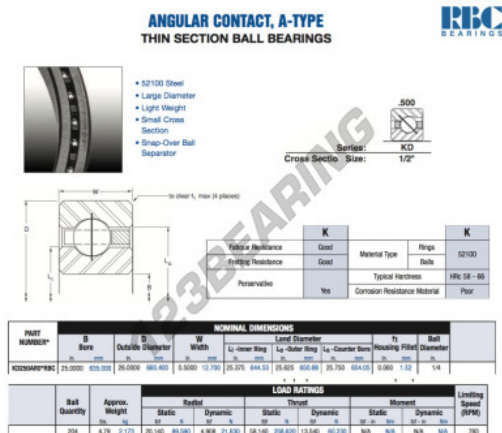

Rolamento esfera carreira simple KD250-AR0-RBC - KD250-AR0-RBC

<https://www.123rolamento.pt/rolamento-mancal/rolamento-esferas/carreira-simple/kd250-ar0-rbc>

CARACTERÍSTICAS DO PRODUTO

Marca	RBC
Nº Ean13	3663952536330
Diâmetro interior	635 mm
Diâmetro exterior	660.4 mm
Espessura	12.7 mm
Peso	2173 g
Embalagem	1