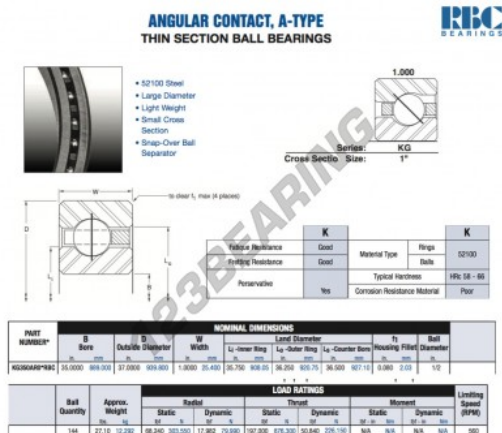

## Rolamento esfera carreira simple KG350-AR0-RBC - KG350-AR0-RBC

<https://www.123rolamento.pt/rolamento-mancal/rolamento-esferas/carreira-simple/kg350-ar0-rbc>

### CARACTERÍSTICAS DO PRODUTO

Marca	RBC
Nº Ean13	3663952536415
Diâmetro interior	889 mm
Diâmetro interior	35" inch
Diâmetro exterior	939.8 mm
Diâmetro exterior	37" inch
Espessura	25.4 mm
Espessura	1" inch
Peso	12292 g
Embalagem	1