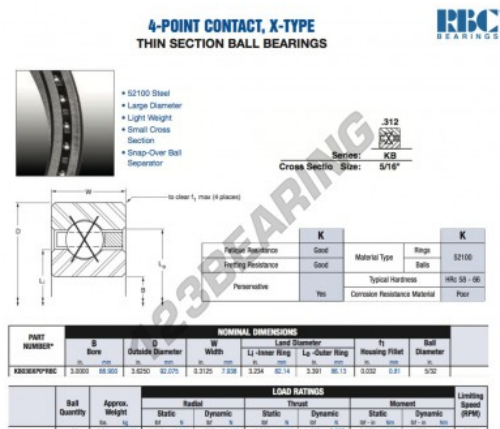

Rolamento esfera carreira simple KB030-XP0-RBC - KB030-XP0-RBC

<https://www.123rolamento.pt/rolamento-mancal/rolamento-esferas/carreira-simple/kb030-xp0-rbc>

CARACTERÍSTICAS DO PRODUTO

Marca	RBC
Nº Ean13	3663952536521
Diâmetro interior	88.9 mm
Diâmetro interior	3 1/2" inch
Diâmetro exterior	92.075 mm
Diâmetro exterior	3 5/8" inch
Espessura	7.938 mm
Espessura	5/16" inch
Peso	109 g
Embalagem	1