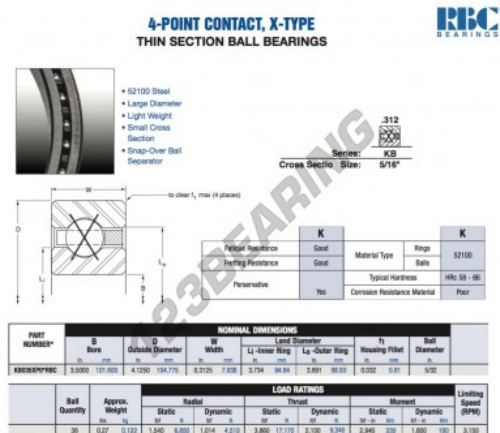

## Rolamento esfera carreira simple KB035-XP0-RBC - KB035-XP0-RBC

<https://www.123rolamento.pt/rolamento-mancal/rolamento-esferas/carreira-simple/kb035-xp0-rbc>

### CARACTERÍSTICAS DO PRODUTO

Marca	RBC
Nº Ean13	3663952536545
Diâmetro interior	101.6 mm
Diâmetro exterior	104.775 mm
Espessura	7.938 mm
Peso	122 g
Embalagem	1

[contato@123rolamento.pt](mailto:contato@123rolamento.pt)