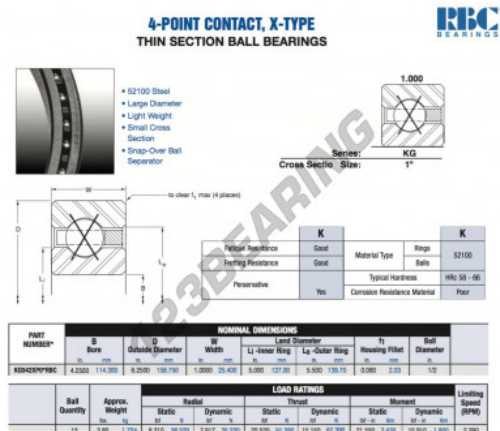

## Rolamento esfera carreira simple KG042-XP0-RBC - KG042-XP0-RBC

<https://www.123rolamento.pt/rolamento-mancal/rolamento-esferas/carreira-simple/kg042-xp0-rbc>

## CARACTERÍSTICAS DO PRODUTO

Marca	RBC
Nº Ean13	3663952536668
Diâmetro interior	114.3 mm
Diâmetro exterior	158.75 mm
Espessura	25.4 mm
Peso	1724 g
Embalagem	1

[contato@123rolamento.pt](mailto:contato@123rolamento.pt)