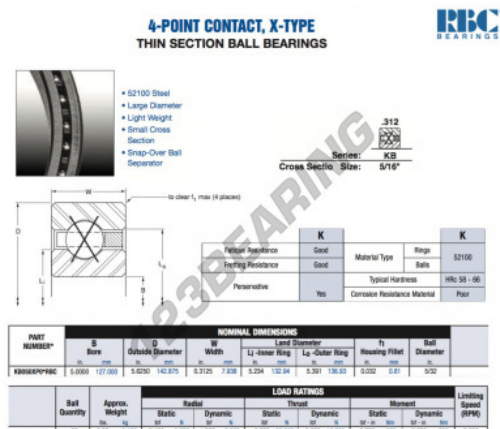

## Rolamento esfera carreira simple KB050-XP0-RBC - KB050-XP0-RBC

<https://www.123rolamento.pt/rolamento-mancal/rolamento-esferas/carreira-simple/kb050-xp0-rbc>

### CARACTERÍSTICAS DO PRODUTO

Marca	RBC
Nº Ean13	3663952536811
Diâmetro interior	127 mm
Diâmetro exterior	142.875 mm
Espessura	7.938 mm
Peso	172 g
Embalagem	1

[contato@123rolamento.pt](mailto:contato@123rolamento.pt)