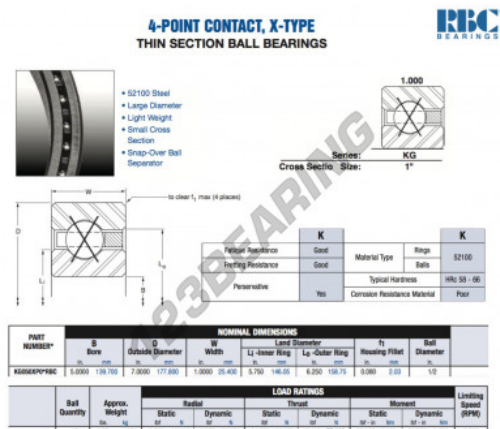

Rolamento esfera carreira simple KG050-XP0-RBC - KG050-XP0-RBC

<https://www.123rolamento.pt/rolamento-mancal/rolamento-esferas/carreira-simple/kg050-xp0-rbc>

CARACTERÍSTICAS DO PRODUTO

Marca	RBC
Nº Ean13	3663952536859
Diâmetro interior	139.7 mm
Diâmetro interior	5 1/2" inch
Diâmetro exterior	177.8 mm
Diâmetro exterior	7" inch
Espessura	25.4 mm
Espessura	1" inch
Peso	1950 g
Embalagem	1