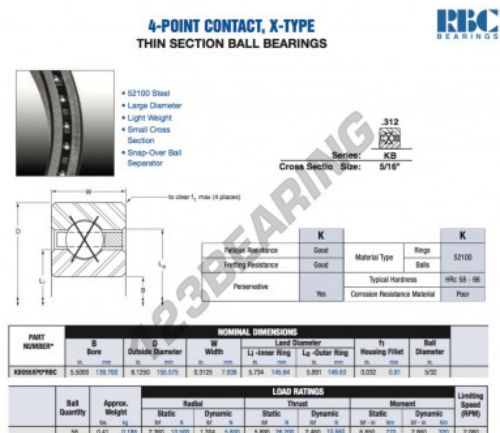

## Rolamento esfera carreira simple KB055-XP0-RBC - KB055-XP0-RBC

<https://www.123rolamento.pt/rolamento-mancal/rolamento-esferas/carreira-simple/kb055-xp0-rbc>

### CARACTERÍSTICAS DO PRODUTO

Marca	RBC
Nº Ean13	3663952536873
Diâmetro interior	139.7 mm
Diâmetro interior	5 1/2" inch
Diâmetro exterior	155.575 mm
Diâmetro exterior	6 1/8" inch
Espessura	7.938 mm
Espessura	5/16" inch
Peso	186 g
Embalagem	1