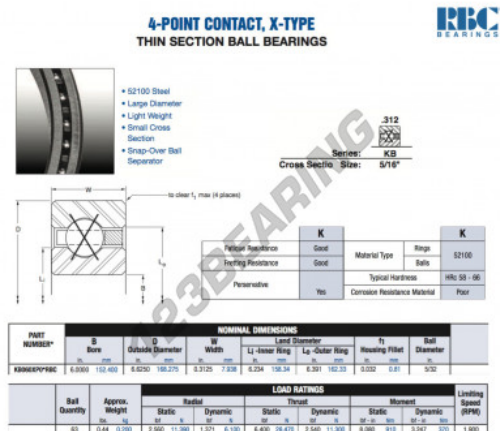

Rolamento esfera carreira simple KB060-XP0-RBC - KB060-XP0-RBC

<https://www.123rolamento.pt/rolamento-mancal/rolamento-esferas/carreira-simple/kb060-xp0-rbc>

CARACTERÍSTICAS DO PRODUTO

Marca	RBC
Nº Ean13	3663952536934
Diâmetro interior	152.4 mm
Diâmetro exterior	168.275 mm
Espessura	7.938 mm
Peso	200 g
Embalagem	1