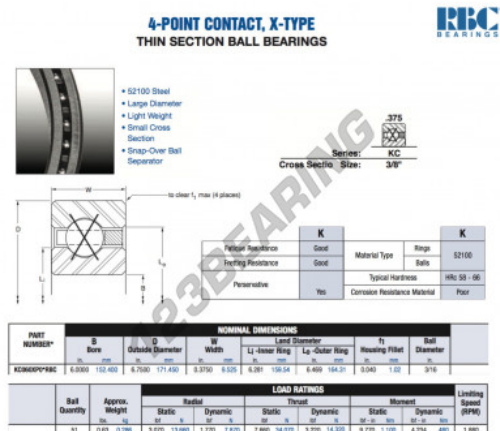

## Rolamento esfera carreira simple KC060-XP0-RBC - KC060-XP0-RBC

<https://www.123rolamento.pt/rolamento-mancal/rolamento-esferas/carreira-simple/kc060-xp0-rbc>

### CARACTERÍSTICAS DO PRODUTO

Marca	RBC
Nº Ean13	3663952536941
Diâmetro interior	152.4 mm
Diâmetro interior	6" inch
Diâmetro exterior	171.45 mm
Diâmetro exterior	6 3/4" inch
Espessura	9.525 mm
Espessura	3/8" inch
Peso	286 g
Embalagem	1