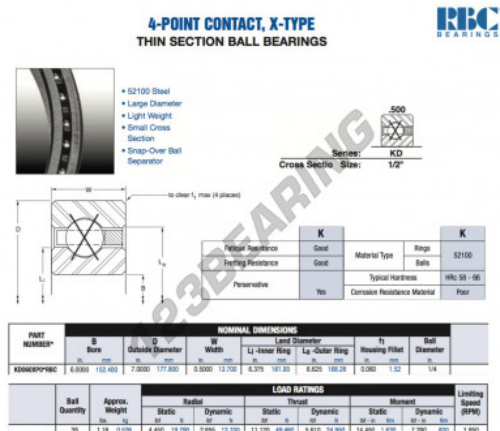

Rolamento esfera carreira simple KD060-XP0-RBC - KD060-XP0-RBC

<https://www.123rolamento.pt/rolamento-mancal/rolamento-esferas/carreira-simple/kd060-xp0-rbc>

CARACTERÍSTICAS DO PRODUTO

Marca	RBC
Nº Ean13	3616060472908
Diâmetro interior	152.4 mm
Diâmetro exterior	177.8 mm
Espessura	12.7 mm
Peso	526 g
Embalagem	1