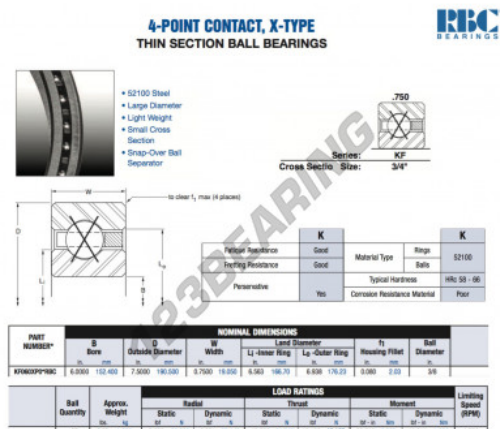

Rolamento esfera carreira simple KF060-XP0-RBC - KF060-XP0-RBC

<https://www.123rolamento.pt/rolamento-mancal/rolamento-esferas/carreira-simple/kf060-xp0-rbc>

CARACTERÍSTICAS DO PRODUTO

Marca	RBC
Nº Ean13	3663952536958
Diâmetro interior	152.4 mm
Diâmetro interior	6" inch
Diâmetro exterior	190.5 mm
Diâmetro exterior	7 1/2" inch
Espessura	19.05 mm
Espessura	3/4" inch
Peso	1225 g
Embalagem	1