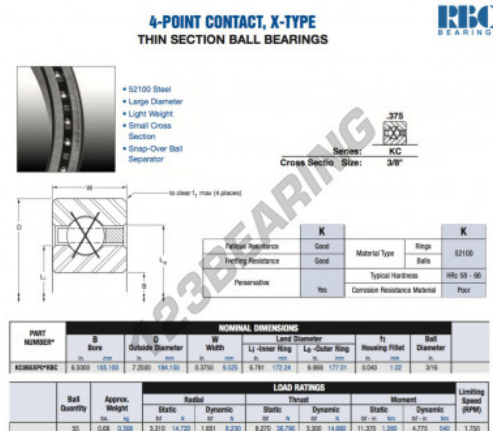

Rolamento esfera carreira simple KC065-XP0-RBC - KC065-XP0-RBC

<https://www.123rolamento.pt/rolamento-mancal/rolamento-esferas/carreira-simple/kc065-xp0-rbc>

CARACTERÍSTICAS DO PRODUTO

Marca	RBC
Nº Ean13	3663952536996
Diâmetro interior	165.1 mm
Diâmetro interior	6 1/2" inch
Diâmetro exterior	184.15 mm
Diâmetro exterior	7 1/4" inch
Espessura	9.525 mm
Espessura	3/8" inch
Peso	308 g
Embalagem	1